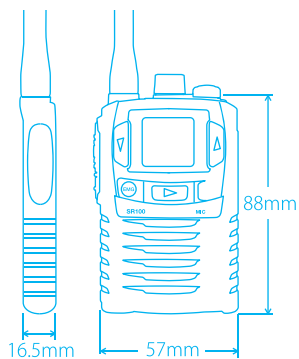

^{**} SR100は、水に浮くフローティングタイプではありません。

❁ 送受信やチャンネルの状態がひと目でわかる 大型ディスプレイ&LEDインジケータ

設定内容や送受信の状態がひと目でわかる大型のディスプレイとLEDインジケータを搭載。また、本体の向きに合わせてチャンネル表示が自動で90度回転する機能を備え、装着の向きに対応した見やすい表示を維持することで、ライフジャケットやハーネス等に横向きで装着しても視認性を損ないません。(表示向きの固定も設定可能)

〈9chを表示〉

チャンネル表示
自動回転機能

〈9chを表示〉

❁ クラス最薄^{*}16.5mmの スリム・コンパクトボディ

電池収納部の膨らみがないフラットな背面の薄型ボディ。コンパクトサイズで胸ポケットにもすっきり収納ができます。

高さ: 88mm 奥行き: 16.5mm
幅 : 57mm 重さ: 約96g

^{*}2014年6月当社調べ: (本体のみ)
国内で販売されている単3形乾電池仕様/スピーカ内蔵の特定小電力トランシーバとして