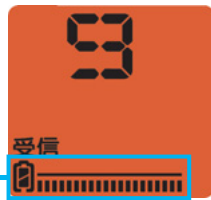

〈9chを表示〉

チャンネル表示
自動回転機能

〈9chを表示〉

❁ クラス最薄^{*}16.5mmの スリム・コンパクトボディ

電池収納部の膨らみがないフラットな背面の薄型ボディ。コンパクトサイズで胸ポケットにもすっきり収納ができます。

高さ: 88mm 奥行き: 16.5mm
幅 : 57mm 重さ: 約96g

^{*}2014年6月当社調べ: (本体のみ)
国内で販売されている単3形乾電池仕様/スピーカ内蔵の特定小電力トランシーバとして

❁ 大音量・クリアな音質

大口径スピーカを使用した大音量設計。大音量でも歪みが少なくクリアな音質です。

❁ 単3形乾電池1本の省電力設計

アルカリ単3形乾電池1本で約33時間の運用ができる省電力設計です。また、別売のニッケル水素電池パックを使用すれば約39時間の長時間運用が可能で、充電して繰り返し使用することができます。

(電池持続時間: 送信6秒/受信6秒/待受け48秒の繰り返しの使用条件/LED: オフ設定)

🌟 バッテリーインジケータ (電池積算使用時間インジケータ)

電池残量表示に加え、電池の使用時間を示すバー表示機能を搭載し、積算使用時間インジケータで電池の交換時期をより解り易くお知らせします。

電池残量表示と積算使用時間インジケータ

🌟 音声録音／再生機能

受信音声の最後(15秒間)を自動録音し、前面再生ボタンをワンタッチで聞く事ができます。通話を聞き逃した場合など、簡単に用件の確認が可能です。

🌟 相手が通話圏内にいるかがわかる 圏内・圏外表示機能(ARTS)