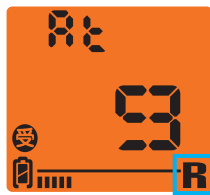

○ 相手が通話圏内にいるかが わかるARTS機能

相手が通話可能な範囲にいるかどうかを
定期的に確認し、状態を電子音とアイ
コン表示でお知らせします。

※ 中継用チャンネル使用時、選択呼び出しモード、オートチャンネルセレクト機能動作時、受信専用
モード設定時、スキャン中は動作しません。