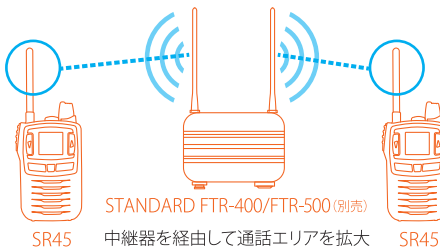

## SR40

免許・資格・申請不要  
技術基準適合証明取得機種

標準価格15,800円(税抜) 付属品:ベルトクリップ

SR40 特長 ベーシックな  
交互通話モデル

SR40 特長 シーンに合わせて  
選べる6colors

ブラック シルバー イエロー ネイビー レッド ブルー

通話距離の目安

交互通話 | ◎見通しが良い場所/約1~2km ◎郊外/約500m~2km ◎市街地/約200~300m

※遮蔽物など周囲の環境や使用条件により異なります。

交互20ch

中継27ch

特定小電力トランシーバ

中継器対応 免許・資格・申請不要  
技術基準適合証明取得機種

## SR45

標準価格19,800円(税抜) 付属品:ベルトクリップ

SR45 特長 通話エリアが広がる  
中継器対応モデル

中継用チャンネルにも対応し中継器を経由して通話エリアを拡大したり、電波の届きにくい場所の通話を確保することができます。

※ 選択呼び出し、オートチャンネルセレクト等、一部中継器を介した通話に対応しない機能があります。

◎送信出力切替え機能(10mW/1mW): 1mW時中継用Ch(12-29ch)で連続通話が可能