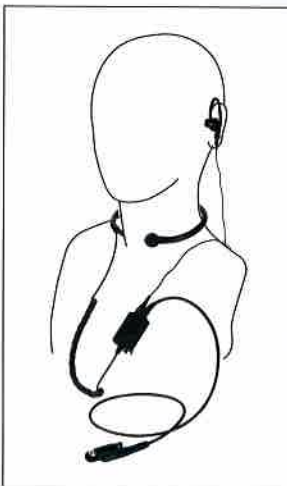

《咽喉マイク&イヤホン》

1. 【特長】
2. ・高騒音下の通信に対応
   - ・装着自在：回転クリップ付きPTT
   - ・左右どちらの耳にも装着できるイヤホン
   - ・ノイズの影響を受けにくい“より対線”イヤホンコード
   - ・イヤホン交換可

咽喉マイク&イヤホン

EK-01-581

- イヤホン交換可
- 咽喉マイク
- カナル型
- より対線

マイクケーブル全長 約105cm
(カールコード部 約22cm)
イヤホンケーブル 約53cm
重量 約76g

《イヤホンアダプタ》

EA-581

1. 【特長】
2. ・φ2.5mm イヤホン接続用アダプタ
   - ・ME101/100CM イヤホン対応

重量 約10g

《イヤホン》

ME101/100CM

- カナル型
- より対線

1. 【特長】
2. ・音漏れの少ないカナル型イヤホン
   - ・外れにくい耳かけ付き
   - ・左右どちらの耳にも装着可能
   - ・ノイズの影響を受けにくい“より対線”

ケーブル長 約100cm
重量 約10g

●正しく安全にお使いいただくため、ご使用前に必ず「取扱説明書」をよくお読みください。

八重洲無線株式会社

〒140-0002 東京都品川区東品川2-5-8 天王洲パークサイドビル

TEL:03-6711-4055

営業所:札幌、仙台、東京、名古屋、大阪、広島、福岡

<http://www.yaesu.com/jp/>

●製品の仕様・外観等は改良のため予告なく変更することがあります。

●Bluetooth® のワードマークとロゴは、Bluetooth SIG, Inc. が所有する登録商標であり、八重洲無線株式会社はライセンスに基づいて使用しています。

●印刷の関係上、製品の色等は実際のものとは多少異なることがあります。

●カタログの記載内容は、2020年7月現在のものです。

2020.0730YS(J) YSR0087956