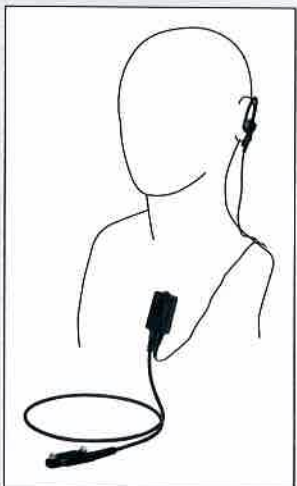

《タイピンマイク&イヤホン》