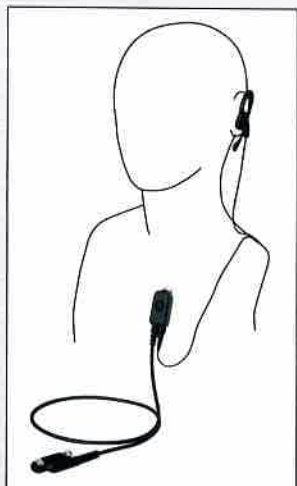

### 《小型タイピンマイク&イヤホン》

- 【特長】
- ・装着を感じさせない軽量タイプ
  - ・装着自在：回転クリップ付きマイク / PTT
  - ・左右どちらの耳にも装着できるイヤホン
  - ・イヤホン一体型

小型タイピンマイク&イヤホン

**SSM-56C**

- イヤホン一体型
- オープンエア型

マイクケーブル 約85cm  
イヤホンケーブル 約45cm  
重量 約45g

- 【特長】
- ・装着自在：回転クリップ付きマイク / PTT
  - ・左右どちらの耳にも装着できるイヤホン
  - ・ノイズの影響を受けにくい“より対線”イヤホンコード
  - ・イヤホン交換可能