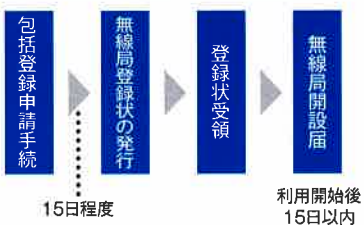

*PMNN4536使用、2.5W出力、送信5/受信5/待ち受け90の繰り返し時

「デジタル簡易無線登録局」とは

免許不要の登録制度対応

登録制度とは、電波法改正にともなって新たに施行された制度のことです。これにより簡単な手続きだけで手軽に無線局の開設が行えるようになりました。

GDR4200は、登録制度対応型の携帯型デジタル簡易無線機。ビジネス、レジャー、レンタルなど幅広いシーンでご利用いただけます。

■2局以上の無線局を登録する「包括登録」制度の流れ

通信相手の制限なし

「3R」の種別コードを持つ無線機であれば、どの無線機同士でも通信が可能。複数の企業が集まる合同事業やイベントなどで、大いに力を発揮します。

私どもがお手伝いいたします。お気軽にご相談ください。

モトローラ・ソリューションズ株式会社 PCR事業部
〒108-0023 東京都港区芝浦4-6-8 田町ファーストビル
フリーダイヤル 0120-187-300
http://www.motorolasolutions.com/ja_jp.html