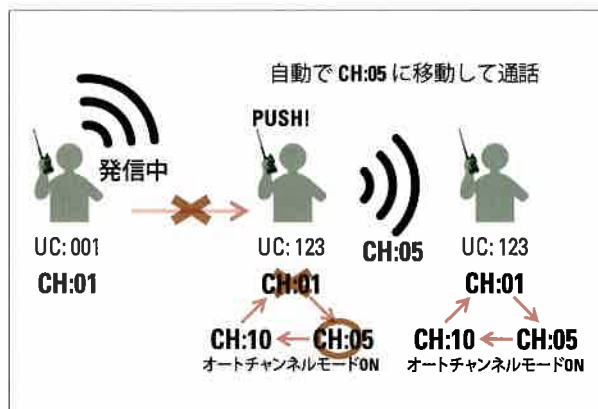

携帯型デジタル簡易無線機 **登録局対応**

GDR4200 オールインワン
パッケージ価格 **39,800**円* (税抜)

【パッケージ同梱品】

無線機本体／アンテナ／リチウムイオン電池パック／急速充電器／
急速充電器用ACアダプター／ベルトクリップ／ダストカバー／
登録申請書一式／登録申請の手引き／取扱説明書

*表示価格は税抜きです。表示価格に消費税が別途加算されます。

最大送信出力2.5Wの本格無線機
簡単な登録手続きだけで
業務に、レジャーに使用可能

プロフェッショナルユーザーから高い信頼を得ている
モトローラ・ソリューションズの
デジタル簡易無線機に新モデル誕生。
使用しやすいコンパクトサイズで2.5Wの大出力を実現し、
オートチャンネルモード搭載で混信の可能性を激減。
高い堅牢性で屋内外問わず様々なワークシーン、
そしてレジャーでもご活用いただけます。

使いやすさ

- 大型液晶
- ワンタッチミュート(消音)ボタン
- 弱電界アラーム機能

クリアな音声通話

- デジタルならではのクリアな音質
- 雑音を低減するノイズキャンセリング機能
- 500mWの大音量

空きチャンネルへ自動切り替え

オートチャンネル機能

他の無線機が使用しているチャンネルを避けて、予め設定してあるチャンネルから空いているチャンネルを選んで自動的に切り替え通話を行う、オートチャンネル機能を搭載しました。例えば、予めCH:01、05、10を選択しておきます。自局が話そうと思ってプレストークボタンを押した時、既にCH:01が他局により使用中だと通常は送信できません。しかし、オートチャンネルモードを有効にしておくと、CH:01が空いていなければCH:05へ、さらにCH:05も空いていなければCH:10へ自動的に移動して通話を行うことができます。これにより、混信で通話できない可能性が劇的に低減し、多くのユーザーが無線機を使用している大型イベント会場やレジャー施設でも、確実な通話を実現します。

※ オートチャンネルモードは、UC通信でのみ有効です。また、通話を行う全ての無線機を同様に設定する必要があります。

風雨でも安心の設計

トップクラスの防塵・防水性(IP67※)

風雨を直接受ける屋外での使用を想定した構造。異物や水の浸入からしっかりと無線機を守ります。

※ IEC (国際電気標準会議) に基づく粉塵や浸水に関する保護等級
防塵性: IP6X (耐塵形) ・粉塵の侵入から完全に保護されている事
防水性: IPX7 (防浸形) ・真水/静水に水深1mの位置で30分間浸しても機器の動作に影響をおよぼさない事